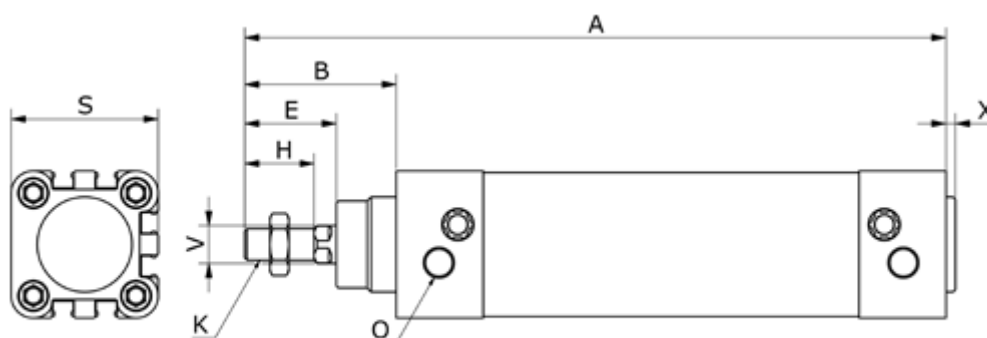

Varenummer: 58SE63S0500G
Beskrivelse: Cylinder ISO1552 SE 63x500-S-G Ø63-500
port 3/8 - med luftdæmpning

Mål

A	= 690	Slaglængde = 500
B	= 69	V = 20
Boringsdiameter	= 63	X = 4
E	= 42	
HS	= 32	
K	= M16x1,50	
O	= 3/8"	
S	= 75.0	